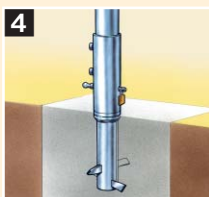

MAY GERÄTEBAU GMBH
Zum Mühlbach 1
D-88422 Betzenweiler
Telefon +49 (0)73 74/92 09-0
Telefax +49 (0)73 74/92 09 30
info@may-online.de
www.may-online.com