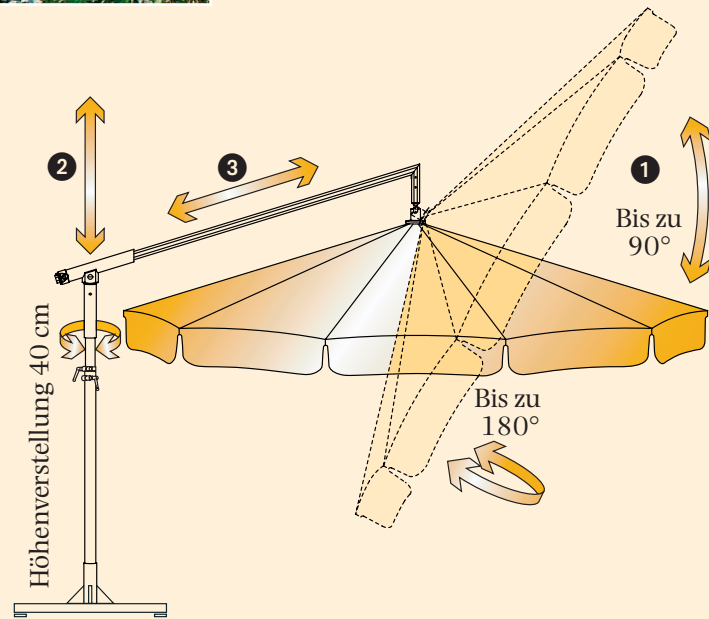

EIN SCHIRM MIT CHARME FÜR GARTEN UND BALKON

UNGEHINDERTE BEWEGUNGSFREIHEIT

DACAPO-Freiarmschirme bieten durch den außen liegenden Schirmstock im gesamten Schirmbereich ungehinderte Bewegungsfreiheit. So können Sie Garten-, Balkon- und Terrassenflächen uneingeschränkt nutzen. Geliefert wird der DACAPO-D:

- Rund, ca. Ø 250, 300, 330, 350 cm
- Oval, ca. 250 x 335 cm
- Rechteckig, ca. 210 x 300 cm

BELIEBIG VERSTELLBAR

1 Das Schirmdach lässt sich entsprechend dem Sonnenstand in jede beliebige Schrägstellung bringen und dort arretieren.

SONDERAUSSTATTUNG NOCH KOMFORTABLER

2 Hebehilfe bei der Höhenverstellung (Vertikale) durch serienmäßigen Einbau einer Gasfeder im Schirmstock (D).

3 Horizontale Verstellung durch Kurbelbedienug (DK).

SEKUNDENSCHNELLES AUF- UND ABBAUEN

DACAPO-Freiarmschirme sind einfach genial in der Handhabung: Mit nur wenigen Handgriffen ist der DACAPO aufgestellt und genauso schnell ohne lästige Demontage zusammengeklappt und platzsparend verstaut. Ein Vorteil, den in dieser Form kein anderer Freiarmschirm bieten kann.

HOHE BEWEGLICHKEIT DES SCHIRMDACHES

Das Schirmdach lässt sich entsprechend dem Sonnenstand einstellen, z. B. 90°-Stellung für Schutz vor schräg einfallender Sonne oder als Sichtschutz vor neugierigen Blicken.