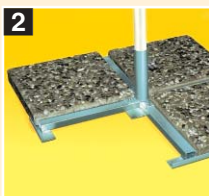

MAY GERÄTEBAU GMBH
Zum Mühlbach 1
D-88422 Betzenweiler
Telefon +49 (0)73 74/92 09-0
Telefax +49 (0)73 74/92 09 30
info@may-online.de
www.may-online.com