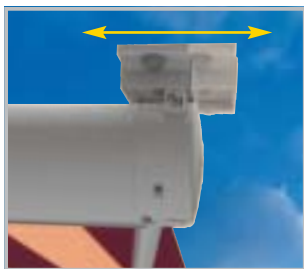

# M&F Kassette 600

Die M&F Kassette 600 wird über 2 außen liegende **Konsolen** befestigt. Ein Spielraum von 5 cm vereinfacht die Montage durch variable Anbringung.

Das **Arm-Mittelgelenk** mit kunststoffummanteltem Doppelseil für extrem lange Lebensdauer, keine Verschmutzung der gefetteten Seile durch Umwelteinflüsse.

Die M&F Kassette 600 wird in langjährig bewährter M&F-Qualität auf Maß gefertigt.

*Die Top-Merkmale der M&F Kassette 600:*

- optional mit Tuchabdeckschale lieferbar
- GS-Prüfsiegel vom TÜV
- Gestellbreite bis 500 cm möglich
- Ausfall maximal 300 cm
- alle Verbindungselemente aus Edelstahl
- geschmiedete Armgabel
- variabler Neigungswinkel
- ausrüstbar mit Motor, Funksteuerung oder Wind- Sonnenwächter

Formschönes Design bei kleinem Preis: **Die Eigenschaften der M&F Kassette 600**

Die **Tuchabdeckschale** (Option) sorgt für eine harmonische Abdeckung der Tuchwelle und schützt zusätzlich das Tuch.

Die 13 cm hohe **Kassette** vermittelt bei Montage an Decke, Dachvorsprung und Balkon einen harmonischen Eindruck.

Wandmontage  
M&F Kassette 600

Deckenmontage  
M&F Kassette 600

**Technische Merkmale:**

**Ausladung:** 150 – 300 cm, **Breite:** 200 – 500 cm

**Gestellfarben:** weiß (RAL 9016)

Weitere Farben auf Wunsch gegen Aufpreis