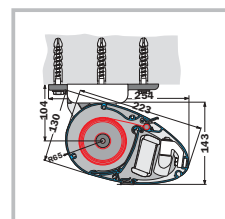

# M&F Kassette 600

Die M&F Kassette 600 wird über 2 außen liegende **Konsolen** befestigt. Ein Spielraum von 5 cm vereinfacht die Montage durch variable Anbringung.

Das **Arm-Mittelgelenk** mit kunststoffummanteltem Doppelseil für extrem lange Lebensdauer, keine Verschmutzung der gefetteten Seile durch Umwelteinflüsse.

Die M&F Kassette 600 wird in langjährig bewährter M&F-Qualität auf Maß gefertigt.

*Die Top-Merkmale der M&F Kassette 600:*

- optional mit Tuchabdeckschale lieferbar
- GS-Prüfsiegel vom TÜV
- Gestellbreite bis 500 cm möglich
- Ausfall maximal 300 cm
- alle Verbindungselemente aus Edelstahl
- geschmiedete Armgabel
- variabler Neigungswinkel
- ausrüstbar mit Motor, Funksteuerung oder Wind- Sonnenwächter

Formschönes Design bei kleinem Preis: **Die Eigenschaften der M&F Kassette 600**

Die **Tuchabdeckschale** (Option) sorgt für eine harmonische Abdeckung der Tuchwelle und schützt zusätzlich das Tuch.

Die 13 cm hohe **Kassette** vermittelt bei Montage an Decke, Dachvorsprung und Balkon einen harmonischen Eindruck.

Wandmontage  
M&F Kassette 600

Deckenmontage  
M&F Kassette 600

**Technische Merkmale:**

**Ausladung:** 150 – 300 cm, **Breite:** 200 – 500 cm

**Gestellfarben:** weiß (RAL 9016)

Weitere Farben auf Wunsch gegen Aufpreis