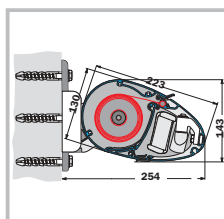

# M&F Kassette 600

Die M&F Kassette 600 wird über 2 außen liegende **Konsolen** befestigt. Ein Spielraum von 5 cm vereinfacht die Montage durch variable Anbringung.

Das **Arm-Mittelgelenk** mit kunststoffummanteltem Doppelseil für extrem lange Lebensdauer, keine Verschmutzung der gefetteten Seile durch Umwelteinflüsse.

Die M&F Kassette 600 wird in langjährig bewährter M&F-Qualität auf Maß gefertigt.

*Die Top-Merkmale der M&F Kassette 600:*

- optional mit Tuchabdeckschale lieferbar
- GS-Prüfsiegel vom TÜV
- Gestellbreite bis 500 cm möglich
- Ausfall maximal 300 cm
- alle Verbindungselemente aus Edelstahl
- geschmiedete Armgabel
- variabler Neigungswinkel
- ausrüstbar mit Motor, Funksteuerung oder Wind- Sonnenwächter

Formschönes Design bei kleinem Preis: **Die Eigenschaften der M&F Kassette 600**

Die **Tuchabdeckschale** (Option) sorgt für eine harmonische Abdeckung der Tuchwelle und schützt zusätzlich das Tuch.

Die 13 cm hohe **Kassette** vermittelt bei Montage an Decke, Dachvorsprung und Balkon einen harmonischen Eindruck.

Wandmontage  
M&F Kassette 600

Deckenmontage  
M&F Kassette 600

**Technische Merkmale:**

**Ausladung:** 150 – 300 cm, **Breite:** 200 – 500 cm

**Gestellfarben:** weiß (RAL 9016)

Weitere Farben auf Wunsch gegen Aufpreis