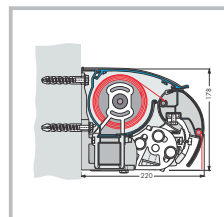

Die Designermarkise M&F Halbkassette 1000 wird in langjährig bewährter M&F-Qualität auf Maß gefertigt.

Die Top-Merkmale der M&F Halbkassette 1000:

- GS-Prüfsiegel vom TÜV
- Gestellbreite bis 650 cm Breite möglich
- Ausfall maximal 400 cm
- Großes Ausfallprofil verdeckt technische Elemente weitestgehend
- Mit integrierter Regenrinne, Wasserabfluss seitlich
- alle Verbindungselemente aus Edelstahl
- geschmiedete Armgabel
- Volant als Option lieferbar
- Ausrüstbar mit Motor, Funksteuerung oder Wind- Sonnenwächter

Ausgezeichnetes Design und beste Qualität: Die Eigenschaften der M&F Halbkassette 1000

Die **Tuchabdeckschale** sorgt für eine harmonische Abdeckung der Tuchwelle und schützt zusätzlich das Tuch.

Der **Ausfallprofilhalter** bildet die sichere Verbindung von Armen und Ausfallprofil und ermöglicht durch Rasterung eine leichte Winkelverstellbarkeit.

Wandmontage
M&F Halbkassette 1000

Deckenmontage
M&F Halbkassette 1000

Dachsparrenmontage
M&F Halbkassette 1000

Technische Merkmale:

Ausladung: 150 – 400 cm, **Breite:** 200 – 1950 cm

Maximale Breite mit 2 Armen: 650 cm