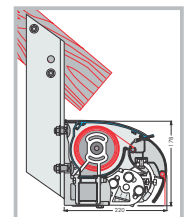

Die Designermarkise M&F Halbkassette 1000 wird in langjährig bewährter M&F-Qualität auf Maß gefertigt.

Die Top-Merkmale der M&F Halbkassette 1000:

- GS-Prüfsiegel vom TÜV
- Gestellbreite bis 650 cm Breite möglich
- Ausfall maximal 400 cm
- Großes Ausfallprofil verdeckt technische Elemente weitestgehend
- Mit integrierter Regenrinne, Wasserabfluss seitlich
- alle Verbindungselemente aus Edelstahl
- geschmiedete Armgabel
- Volant als Option lieferbar
- Ausrüstbar mit Motor, Funksteuerung oder Wind- Sonnenwächter

Ausgezeichnetes Design und beste Qualität: Die Eigenschaften der M&F Halbkassette 1000

Die **Tuchabdeckschale** sorgt für eine harmonische Abdeckung der Tuchwelle und schützt zusätzlich das Tuch.

Der **Ausfallprofilhalter** bildet die sichere Verbindung von Armen und Ausfallprofil und ermöglicht durch Rasterung eine leichte Winkelverstellbarkeit.

Wandmontage
M&F Halbkassette 1000

Deckenmontage
M&F Halbkassette 1000

Dachsparrenmontage
M&F Halbkassette 1000

Technische Merkmale:

Ausladung: 150 – 400 cm, **Breite:** 200 – 1950 cm

Maximale Breite mit 2 Armen: 650 cm