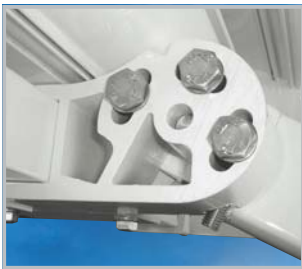

M&F Halbkassette 1000

Individualität
und Design

MAYLE & FELLERMEIER

M&F Halbkassette 1000

Der **Armhalter** aus hochfester Aluminium-Legierung.

Oberarmgabel aus geschmiedetem Aluminium.

Das **Arm-Mittelgelenk** mit kunststoffummanteltem Doppelseil für extrem lange Lebensdauer, keine Verschmutzung der gefetteten Seile durch Umwelteinflüsse.

Die Designermarkise M&F Halbkassette 1000 wird in langjährig bewährter M&F-Qualität auf Maß gefertigt.

Die Top-Merkmale der M&F Halbkassette 1000:

- GS-Prüfsiegel vom TÜV
- Gestellbreite bis 650 cm Breite möglich
- Ausfall maximal 400 cm
- Großes Ausfallprofil verdeckt technische Elemente weitestgehend
- Mit integrierter Regenrinne, Wasserabfluss seitlich
- alle Verbindungselemente aus Edelstahl
- geschmiedete Armgabel
- Volant als Option lieferbar
- Ausrüstbar mit Motor, Funksteuerung oder Wind- Sonnenwächter

Ausgezeichnetes Design und beste Qualität: Die Eigenschaften der M&F Halbkassette 1000

Die **Tuchabdeckschale** sorgt für eine harmonische Abdeckung der Tuchwelle und schützt zusätzlich das Tuch.

Der **Ausfallprofilhalter** bildet die sichere Verbindung von Armen und Ausfallprofil und ermöglicht durch Rasterung eine leichte Winkelverstellbarkeit.

Wandmontage
M&F Halbkassette 1000

Deckenmontage
M&F Halbkassette 1000

Dachsparrenmontage
M&F Halbkassette 1000

Technische Merkmale:

Ausladung: 150 – 400 cm, **Breite:** 200 – 1950 cm

Maximale Breite mit 2 Armen: 650 cm