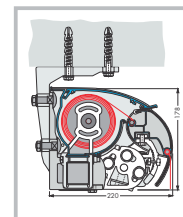

Ausgezeichnetes Design und beste Qualität: Die Eigenschaften der M&F Halbkassette 1000

Die **Tuchabdeckschale** sorgt für eine harmonische Abdeckung der Tuchwelle und schützt zusätzlich das Tuch.

Der **Ausfallprofilhalter** bildet die sichere Verbindung von Armen und Ausfallprofil und ermöglicht durch Rasterung eine leichte Winkelverstellbarkeit.

Wandmontage
M&F Halbkassette 1000

Deckenmontage
M&F Halbkassette 1000

Dachsparrenmontage
M&F Halbkassette 1000

Technische Merkmale:

Ausladung: 150 – 400 cm, **Breite:** 200 – 1950 cm

Maximale Breite mit 2 Armen: 650 cm