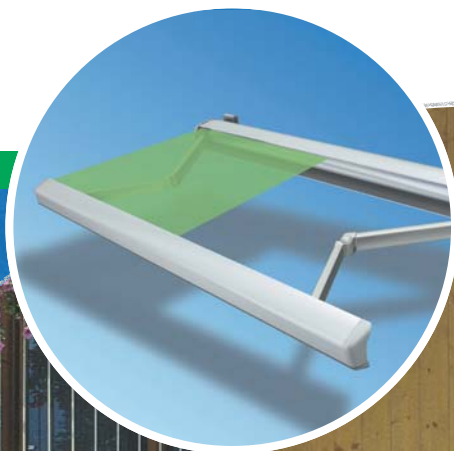

M&F Kassette 500

MAYLE & FELLERMEIER

M&F Kassette 500

Die kompakte, geschlossene **M&F Kassette 500** bietet wirkungsvollen Schutz für Stoff und Mechanik und sorgt für lange Lebensdauer der Markise.

Sie kann schnell und einfach montiert werden. Die **kompakten Einbaumaße** ermöglichen die Montage auch unter schwierigen Voraussetzungen.

Die **M&F Kassetten 500**, ist die günstige Lösung für Balkone, Loggien und kleinere Terrassen. Sie überzeugt mit pfiffigem Design.

Die Top-Merkmale der M&F Kassetten 500:

- Fertigung nach Maß bis Breite 500 cm und Ausfall 300 cm
- Gestellfarben weiß und silber (Sonderfarben gegen Aufpreis)
- Gelenkarme mit ummanteltem Doppelstahlseil
- Bedienung wahlweise mit Kurbel, Motor oder Wind-Sonnenwächter
- Auswahl aus ca. 160 Dessins der M&F-Kollektion
- TÜV geprüfte Qualität
- 5 Jahre Garantie auf Gestell

Kompakter Schutz für Tuch und Technik: Die M&F Kassetten 500

Die **Doppelseilführung** aus zwei 4 mm starken, PUR ummantelten Stahlseilen garantiert eine lange Lebensdauer der Markise.

Die komfortable und millimetergenaue **Neigungsverstellung** erfolgt durch einfaches Schwenken der Hülse.

Wandmontage
Schwenkbereich 0-50°

Deckenmontage
Schwenkbereich 15-75°

Dachsparrenmontage

Technische Merkmale:

Ausladung: 150 – 300 cm, **Breite:** 250 – 500 cm

Gestellfarben: weiß (RAL 9010) oder silber (RAL 9006).