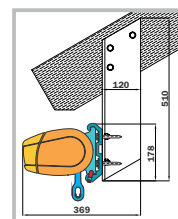

Wandmontage
Schwenkbereich 0-50°

Deckenmontage
Schwenkbereich 15-75°

Dachsparrenmontage

Technische Merkmale:

Ausladung: 150 – 300 cm, **Breite:** 250 – 500 cm

Gestellfarben: weiß (RAL 9010) oder silber (RAL 9006).