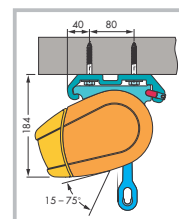

Wandmontage
Schwenkbereich 0-50°

Deckenmontage
Schwenkbereich 15-75°

Dachsparrenmontage

Technische Merkmale:

Ausladung: 150 – 300 cm, **Breite:** 250 – 500 cm

Gestellfarben: weiß (RAL 9010) oder silber (RAL 9006).