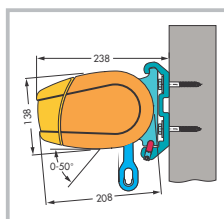

Wandmontage
Schwenkbereich 0-50°

Deckenmontage
Schwenkbereich 15-75°

Dachsparrenmontage

Technische Merkmale:

Ausladung: 150 – 300 cm, **Breite:** 250 – 500 cm

Gestellfarben: weiß (RAL 9010) oder silber (RAL 9006).