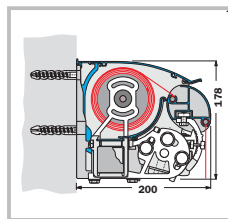

Elegantes Design und beste Qualität: Die Eigenschaften der M&F 1000

Der **Ausfallprofilhalter** bildet die sichere Verbindung von Armen und Ausfallprofil und ermöglicht durch Rasterung eine leichte Winkelverstellbarkeit.

Wandmontage mit Schutzdach
M&F 1000

Wandmontage
M&F 1000

Deckenmontage
M&F 1000

Dachsparrenmontage
M&F 1000

Technische Merkmale:

Ausladung: 150 – 400 cm, **Breite:** 200 – 1950 cm

Maximale Breite mit 2 Armen: 650 cm