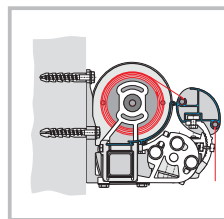

Die Designermarkise M&F 1000 wird in langjährig bewährter M&F-Qualität auf Maß gefertigt.

Die Top-Merkmale der M&F 1000:

- GS-Prüfsiegel vom TÜV
- Gestellbreite bis 700 cm möglich
- Ausfall maximal 400 cm
- Mit integrierter Regenrinne, Wasserabfluss seitlich
- Optional mit Schutzdach lieferbar
- alle Verbindungselemente aus Edelstahl
- geschmiedete Armgabel
- Ausrüstbar mit Motor, Funksteuerung oder Wind- Sonnenwächter

Elegantes Design und beste Qualität: Die Eigenschaften der M&F 1000

Der **Ausfallprofilhalter** bildet die sichere Verbindung von Armen und Ausfallprofil und ermöglicht durch Rasterung eine leichte Winkelverstellbarkeit.

Wandmontage mit Schutzdach
M&F 1000

Wandmontage
M&F 1000

Deckenmontage
M&F 1000

Dachsparrenmontage
M&F 1000

Technische Merkmale:

Ausladung: 150 – 400 cm, **Breite:** 200 – 1950 cm

Maximale Breite mit 2 Armen: 650 cm