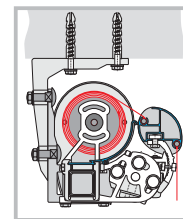

Elegantes Design und beste Qualität: Die Eigenschaften der M&F 1000

Der **Ausfallprofilhalter** bildet die sichere Verbindung von Armen und Ausfallprofil und ermöglicht durch Rasterung eine leichte Winkelverstellbarkeit.

Wandmontage mit Schutzdach
M&F 1000

Wandmontage
M&F 1000

Deckenmontage
M&F 1000

Dachsparrenmontage
M&F 1000

Technische Merkmale:

Ausladung: 150 – 400 cm, **Breite:** 200 – 1950 cm

Maximale Breite mit 2 Armen: 650 cm