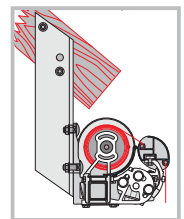

Elegantes Design und beste Qualität: Die Eigenschaften der M&F 1000

Der **Ausfallprofilhalter** bildet die sichere Verbindung von Armen und Ausfallprofil und ermöglicht durch Rasterung eine leichte Winkelverstellbarkeit.

Wandmontage mit Schutzdach
M&F 1000

Wandmontage
M&F 1000

Deckenmontage
M&F 1000

Dachsparrenmontage
M&F 1000

Technische Merkmale:

Ausladung: 150 – 400 cm, **Breite:** 200 – 1950 cm

Maximale Breite mit 2 Armen: 650 cm